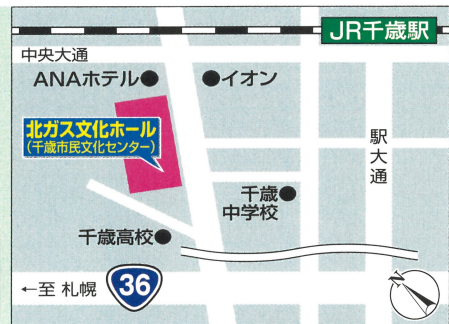

電話受付：平日9時～18時

送料・代引手数料600円

エーダッシュ [検索](#)

北見公演

2026年 **5/13(水)** **北ガス市民ホール** 大ホール
(北見市民会館)
18:00開場 / 18:30開演

会場住所：北見市常盤町2丁目1-10 JR北見駅より車で5分 または
バス「北見市民会館」「常盤町」下車 徒歩3分

- 2/20(金) 発売開始
- チケットぴあ [Pコード: 315-818]
 - ローソンチケット [Lコード: 11986]
 - 道新プレイガイド ☎0570-00-3871
 - セイコーマート [セコマコード: E26051301]

帯広公演

5/15(金) **帯広市民文化ホール** 大ホール
14:00開場 / 14:30開演

会場住所：帯広市西5条南1丁目48-2 JR帯広駅 南出口より徒歩5分

- 2/20(金) 発売開始
- 帯広市民文化ホール ☎0155-23-8111
 - チケットぴあ [Pコード: 315-818]
 - ローソンチケット [Lコード: 11986]
 - 道新プレイガイド ☎0570-00-3871
 - セイコーマート [セコマコード: E26051501]

千歳公演

5/16(土) **北ガス文化ホール** 大ホール
(千歳市民文化センター)
14:00開場 / 14:30開演

会場住所：千歳市北栄2丁目2-11 JR千歳駅より徒歩7分

- 2/20(金) 発売開始
- 千歳市民文化センター ☎0123-26-1151
 - チケットぴあ [Pコード: 315-818]
 - ローソンチケット [Lコード: 11986]
 - 道新プレイガイド ☎0570-00-3871
 - セイコーマート [セコマコード: E26051601]

旭川公演

5/18(月) **旭川市民文化会館** 大ホール
18日 14:00開場 / 14:30開演
19(火) **19日** 12:30開場 / 13:00開演

会場住所：旭川市7条通9丁目 JR旭川駅より車で5分 または
道北バス、旭川電気軌道「市役所前」下車徒歩1分

- 2/20(金) 発売開始
- チケットぴあ [Pコード: 315-818]
 - ローソンチケット [Lコード: 11986]
 - 道新プレイガイド ☎0570-00-3871
 - セイコーマート [セコマコード: E26051801]